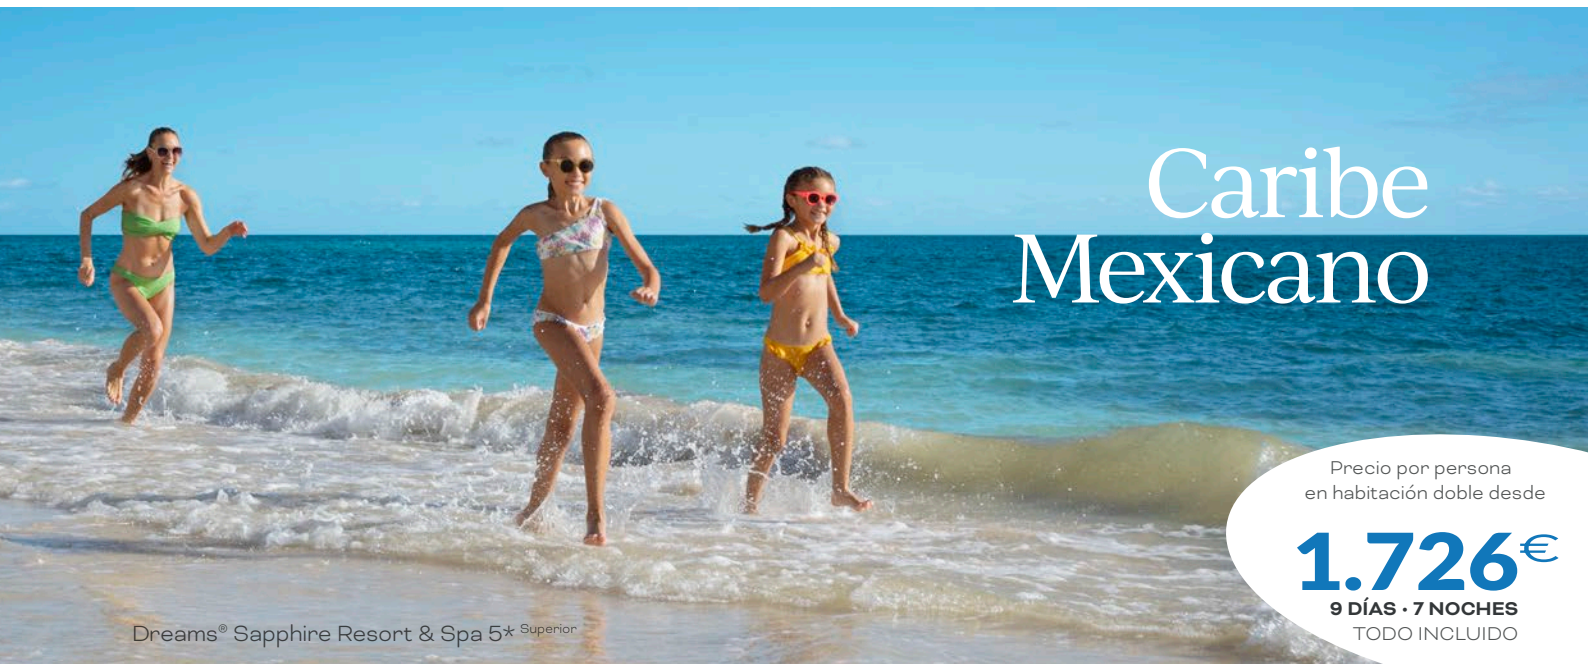

# Dreams® Resorts en la Riviera Maya

Todo incluido redefinido para familias, parejas y viajes de amigos

## Caribe Mexicano

Precio por persona en habitación doble desde

**1.726€**  
9 DÍAS · 7 NOCHES  
TODO INCLUIDO

Dreams® Sapphire Resort & Spa 5★ Superior

La **Riviera Maya** reúne algunos de los destinos más deseados del Caribe, y **Dreams® Resorts & Spa** ofrece distintas maneras de descubrirla a través de resorts todo incluido pensados para viajar en familia, en pareja o con amigos. Hoteles con ubicaciones estratégicas, amplios espacios y una propuesta equilibrada de descanso, gastronomía y entretenimiento.

9 DÍAS / 7 NOCHES - TODO INCLUIDO · PRECIO POR PERSONA EN HABITACIÓN DOBLE DESDE

<b>Dreams®</b> Puerto Morelos Resort & Spa 5★	desde <b>1.726€</b>
<b>Dreams®</b> Tulum Resort & Spa 5★ Superior	desde <b>1.762€</b>
<b>Dreams®</b> Jade Resort & Spa 5★ Superior	desde <b>1.798€</b>
<b>Dreams®</b> Aventuras Riviera Maya 5★ Superior	desde <b>1.818€</b>
<b>Dreams®</b> Sapphire Resort & Spa 5★ Superior	desde <b>1.842€</b>
<b>Dreams®</b> Riviera Cancun Resort & Spa 5★ Superior	desde <b>1.961€</b>

breathless

DREAMS®

HYATT vivid

ALUA

SUNSCAPE®

CATÁLOGO GENERAL

newblue

Precios dinámicos, sujetos a variaciones en el momento de la reserva. Precios en euros "desde", por persona, en ocupación doble estándar, correspondientes al 04/05/26. Para otras fechas, consultar precio. Salidas desde Madrid en régimen de Todo Incluido, 9 días / 7 noches. Los precios incluyen: vuelo (W2Fly), clase turista, hotel, traslados, asistencia en destino y seguro de viaje. Tasas aéreas incluidas. World 2 Meet Travel S.L.U. (Newblue) - General Riera 154, Palma, B01847920, AVBAL73